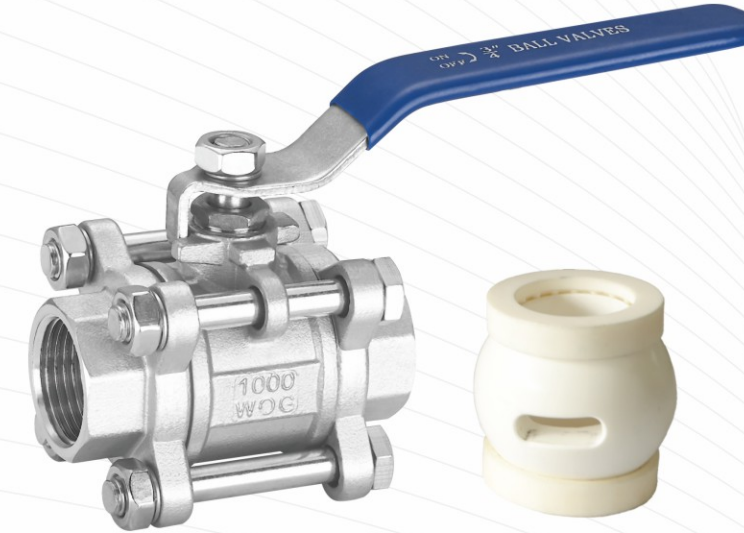

智能节水灌溉五通换向阀

智能节水灌溉蝶阀

◎ 产品优势

塑料陶瓷芯球阀是一种结合了塑料阀体与陶瓷阀芯优势的阀门产品，其结构与性能设计针对腐蚀性、高磨损等复杂工况优化。采用陶瓷材料作为关键部件，这些材料具有出色的耐酸碱、耐高温、耐磨损等性能，能够在腐蚀性介质中长期稳定运行。此外，陶瓷材料的化学稳定性高，能够抵抗大部分酸碱介质的侵蚀。在多个应用场景中展现出独特优势，尤其适用于腐蚀性环境、精密控制及低成本需求的工况。

UPVC气动陶瓷球阀

UPVC手动陶瓷球阀

UPVC手动三通陶瓷球阀(L/T型)

UPVC电动三通陶瓷球阀(L/T型)

UPVC气动三通陶瓷球阀(L/T型)

UPVC电动陶瓷球阀

UPVC气动法兰陶瓷球阀

◎ 产品优势

不锈钢陶瓷芯球阀以高性能氧化铝陶瓷球芯与阀座为核心部件，具备显著的材料与性能优势。其陶瓷部件硬度极高，洛氏硬度可达HRC90或HRA86-90，仅次于金刚石，因此耐磨损、耐腐蚀性能远超传统金属或塑胶阀门，能有效抵抗硫酸、盐酸、硝酸等强腐蚀性介质侵蚀。同时，陶瓷材料热膨胀系数低，避免了金属阀门因温度变化导致的密封失效问题。此外，产品还具有防磁性、不污染介质等特点，适用于食品、环保等对洁净度要求严苛的场景。