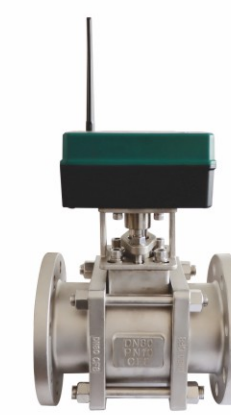

三片式陶瓷球阀

三片式带焊接管陶瓷球阀

三片式快装陶瓷球阀

三片式法兰陶瓷球阀

三片式气动陶瓷球阀

电动法兰陶瓷球阀

气动法兰陶瓷球阀

◎ 产品优势